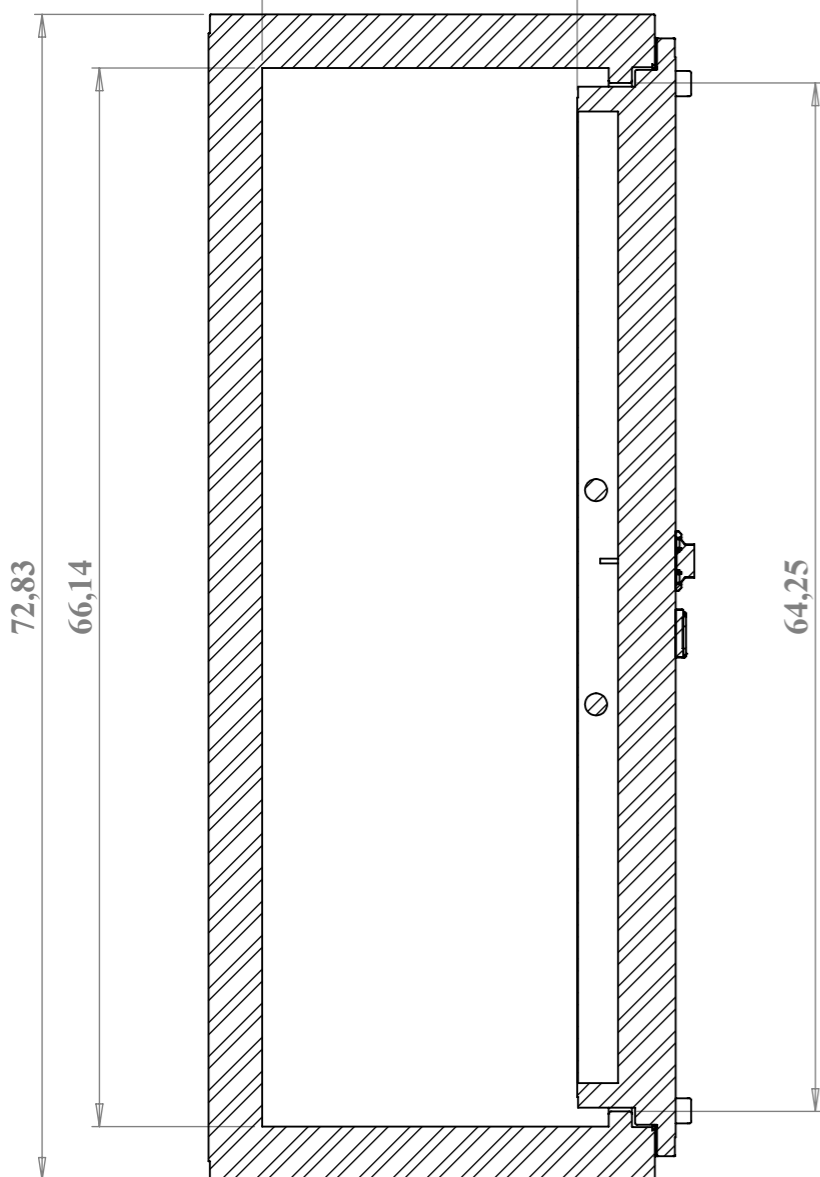

F-F (1 : 12)  
19,69

B-B (1 : 12)

D-D (1 : 12)

E-E (1 : 12)

D	-	-
C	-	-
B	-	-

ATTENTION ! Modifications en CAO exclusivement

<b>Pièce</b>	<b>CHUBBSAFES Model 6628EX (598)</b>	<b>Matière</b>	-
<b>Produit</b>	<b>CERTIFIED SAFE (EMPIRE SAFE)</b>	<b>Finition</b>	-
 For a safer world®		<b>Tolérance générale</b>	ISO 2768-m
		Echelle :	
Dessiné par : C. Baron Date de création : 07/06/2010		<b>A3: 38 96 069</b>	