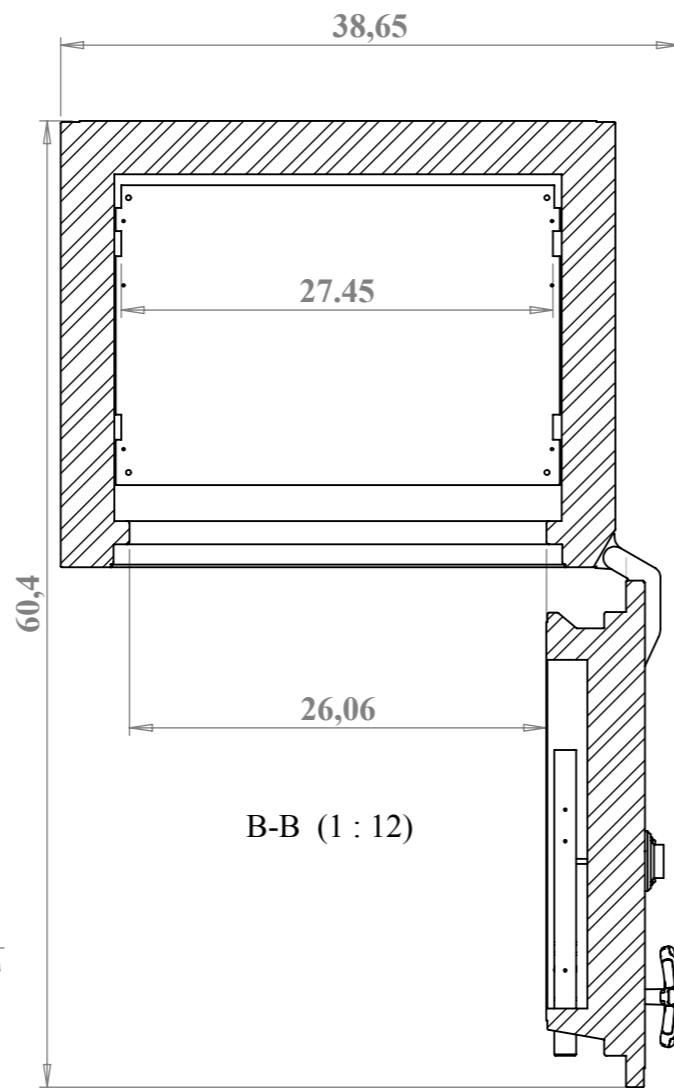

F-F (1 : 12)  
19,69

B-B (1 : 12)

D-D (1 : 12)

E-E (1 : 12)

D	-	-
C	-	-
B	-	-

ATTENTION ! Modifications en CAO exclusivement

<b>Pièce</b>	<b>CHUBBSAFES Model 6628EX (598)</b>	<b>Matière</b>	-
<b>Produit</b>	<b>CERTIFIED SAFE (EMPIRE SAFE)</b>	<b>Finition</b>	-
 For a safer world®		<b>Tolérance générale</b>	ISO 2768-m
		Echelle :	
Dessiné par : C. Baron Date de création : 07/06/2010		<b>A3: 38 96 069</b>	