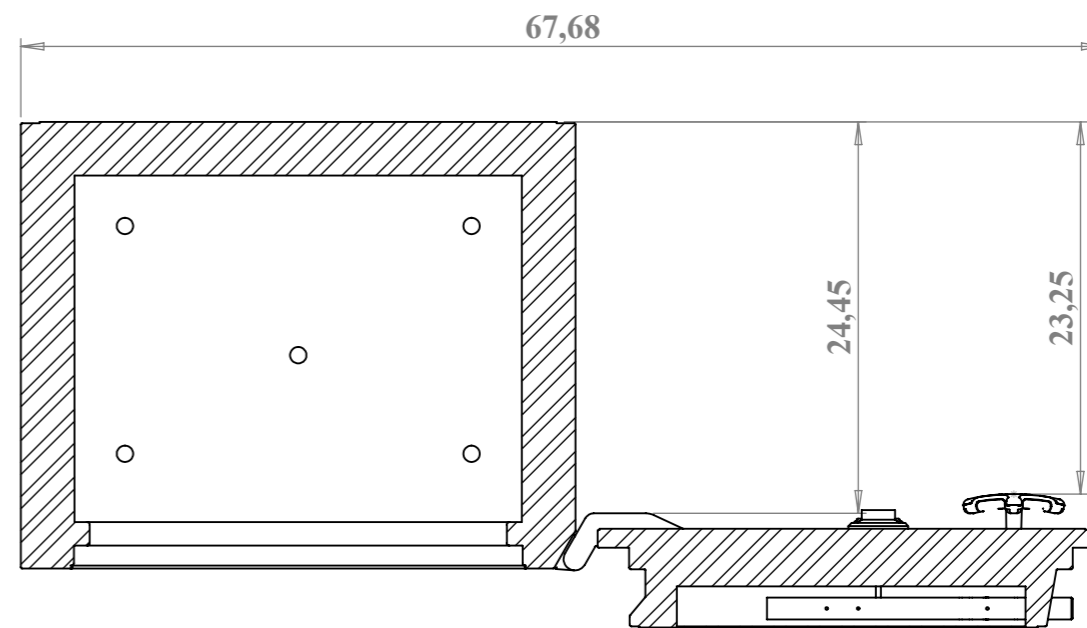

F-F (1 : 12)  
19,69

B-B (1 : 12)

D-D (1 : 12)

E-E (1 : 12)

D	-	-
C	-	-
B	-	-

ATTENTION ! Modifications en CAO exclusivement

<b>Pièce</b>	<b>CHUBBSAFES Model 6628EX (598)</b>	<b>Matière</b>	-
<b>Produit</b>	<b>CERTIFIED SAFE (EMPIRE SAFE)</b>	<b>Finition</b>	-
 For a safer world®		<b>Tolérance générale</b>	ISO 2768-m
		Echelle :	
Dessiné par : C. Baron Date de création : 07/06/2010		<b>A3: 38 96 069</b>	