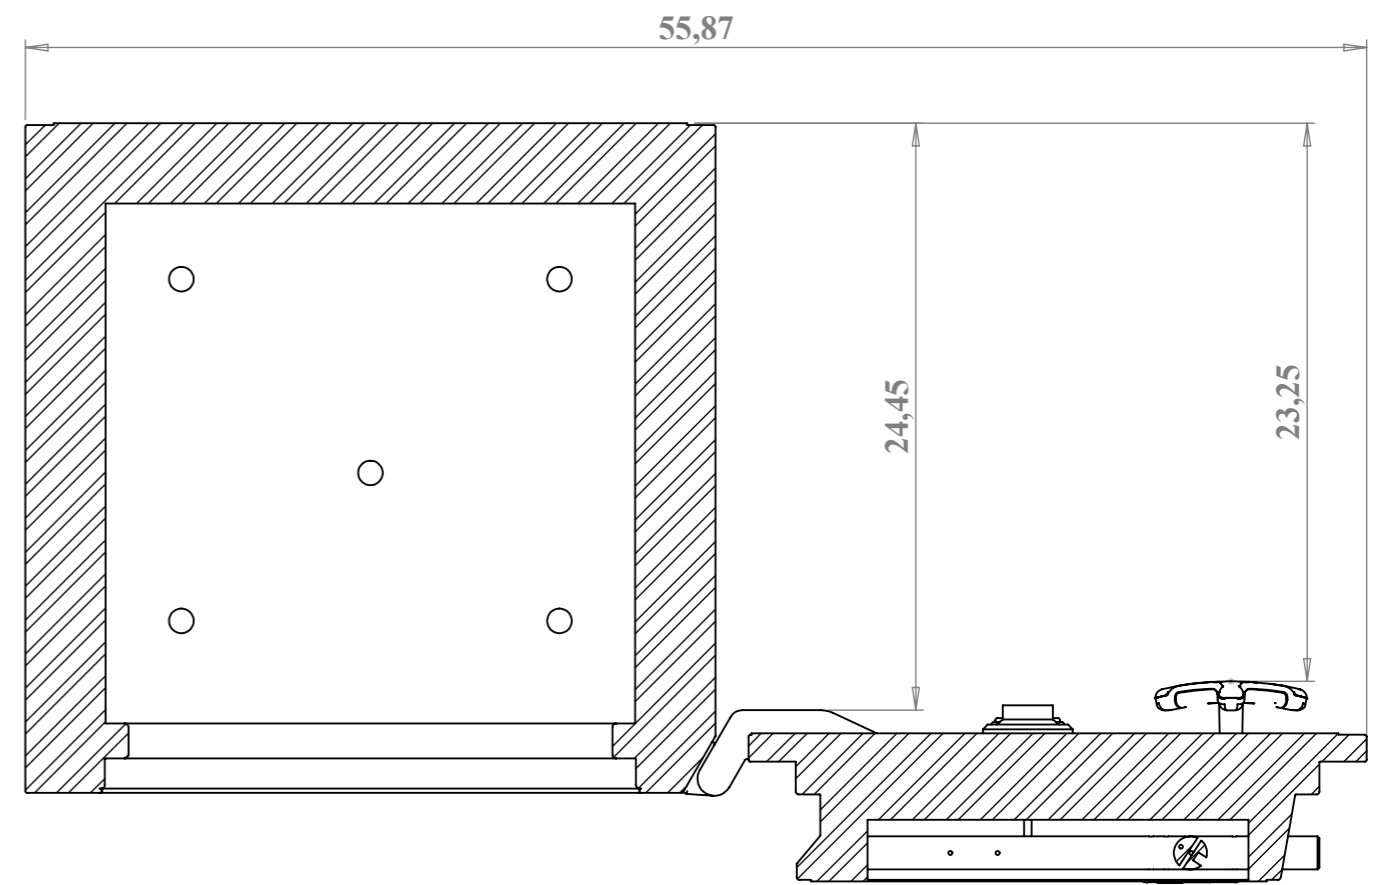

F-F (1 : 8)

B-B (1 : 8)

D-D (1 : 8)

E-E

D	-	-
C	-	-
B	-	-

ATTENTION ! Modifications en CAO exclusivement

Pièce CHUBBSAFES
Produit Model 3022EX (210)
CERTIFIED SAFE (EMPIRE SAFE)

Matière

Finition

Tolérance générale

ISO 2768-m

Echelle :

GUNNEBO

Dessiné par :
C. Baron

Date de création :
07/06/2010

For a safer world®