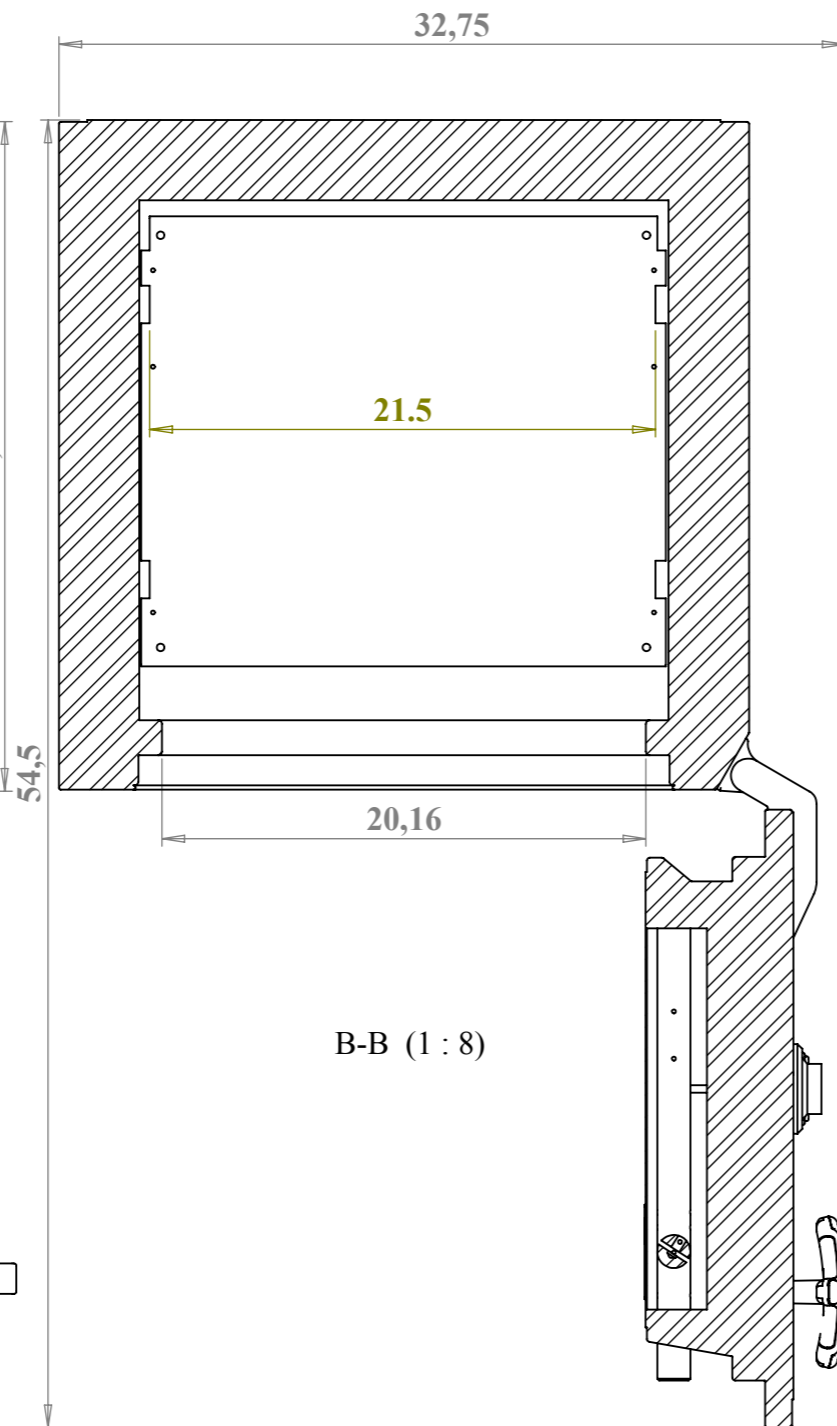

F-F (1 : 8)

B-B (1 : 8)

D-D (1 : 8)

E-E

D	-	-
C	-	-
B	-	-

ATTENTION ! Modifications en CAO exclusivement

Pièce CHUBBSAFES
Produit Model 3022EX (210)
CERTIFIED SAFE (EMPIRE SAFE)

Matière

Finition

Tolérance générale

ISO 2768-m

Echelle :

GUNNEBO

Dessiné par :
C. Baron

Date de création :
07/06/2010

For a safer world®