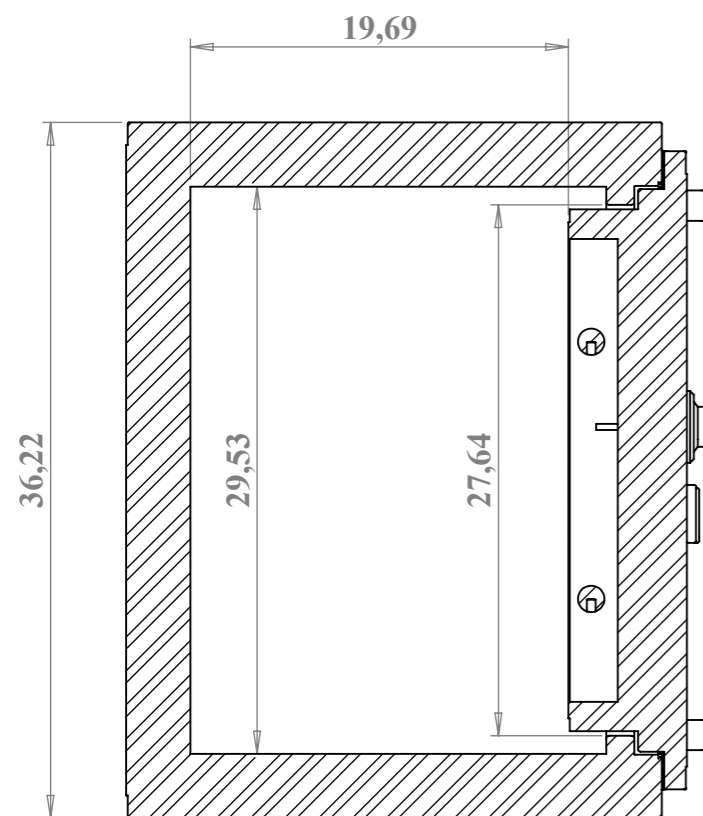

F-F (1 : 8)

B-B (1 : 8)

D-D (1 : 8)

E-E

D	-	-
C	-	-
B	-	-

ATTENTION ! Modifications en CAO exclusivement

Pièce CHUBBSAFES
Produit Model 3022EX (210)
CERTIFIED SAFE (EMPIRE SAFE)

Matière

Finition

Tolérance générale

ISO 2768-m

Echelle :

GUNNEBO

Dessiné par :
C. Baron

Date de création :
07/06/2010

For a safer world®