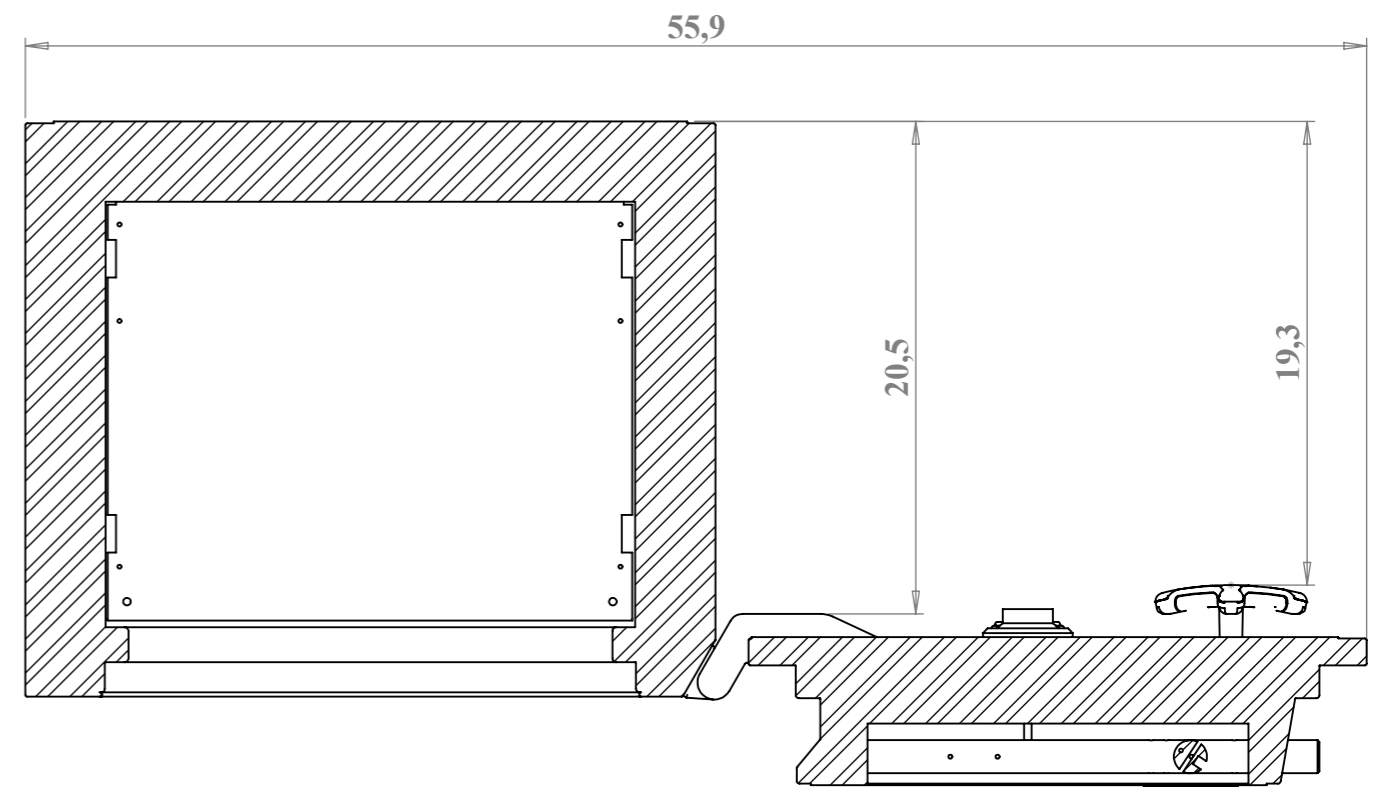

F-F (1 : 8)

B-B (1 : 8)

D-D (1 : 8)

E-E

D	-	-
C	-	-
B	-	-

ATTENTION ! Modifications en CAO exclusivement

Pièce CHUBBSAFES
Produit Model 3022-16EX (168)
CERTIFIED SAFE (EMPIRE SAFE)

Matière	-
Finition	-
Tolérance générale	ISO 2768-m
Echelle :	

GUNNEBO
For a safer world®

Dessiné par :
 C.Baron
 Date de création :
 07/06/2010

A3: 38 96 065 A