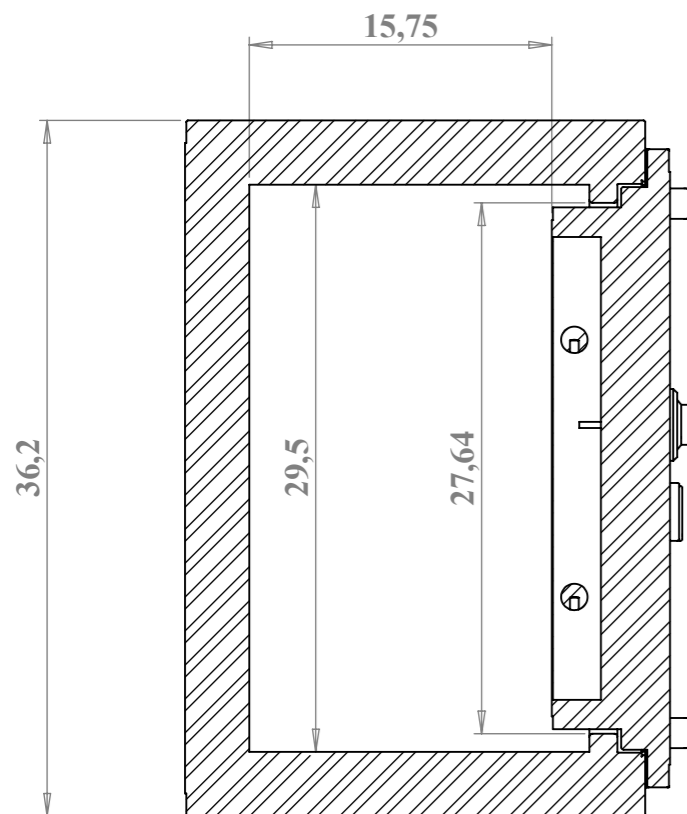

F-F (1 : 8)

B-B (1 : 8)

D-D (1 : 8)

E-E

D	-	-
C	-	-
B	-	-

ATTENTION ! Modifications en CAO exclusivement

Pièce CHUBBSAFES
Produit Model 3022-16EX (168)
CERTIFIED SAFE (EMPIRE SAFE)

Matière	-
Finition	-
Tolérance générale	ISO 2768-m
Echelle :	

GUNNEBO
For a safer world®

Dessiné par :
 C.Baron
 Date de création :
 07/06/2010

A3: 38 96 065 A