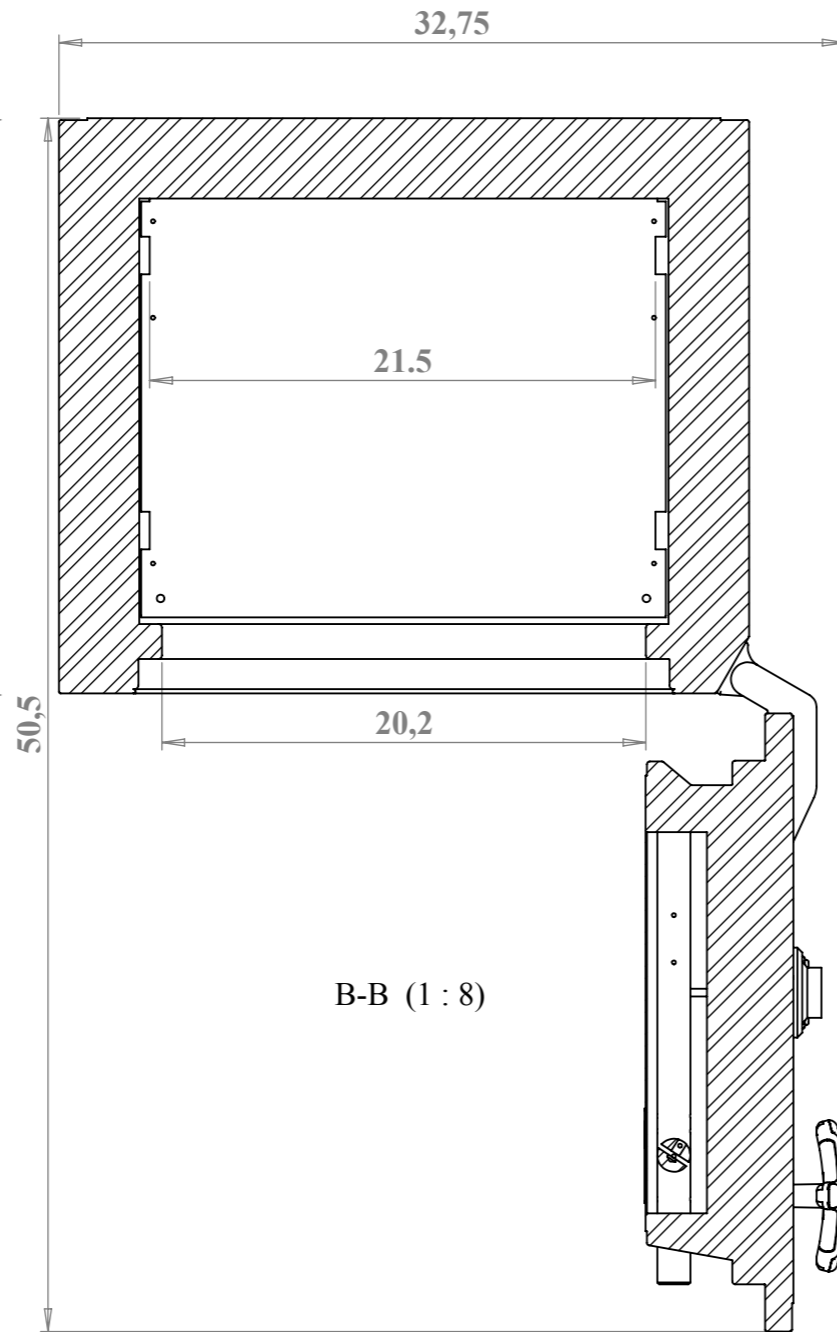

F-F (1 : 8)

B-B (1 : 8)

D-D (1 : 8)

E-E

D	-	-
C	-	-
B	-	-

ATTENTION ! Modifications en CAO exclusivement

Pièce CHUBBSAFES
Produit Model 3022-16EX (168)
CERTIFIED SAFE (EMPIRE SAFE)

Matière	-
Finition	-
Tolérance générale	ISO 2768-m
Echelle :	

GUNNEBO
For a safer world®

Dessiné par :
 C.Baron
 Date de création :
 07/06/2010

A3: 38 96 065 A