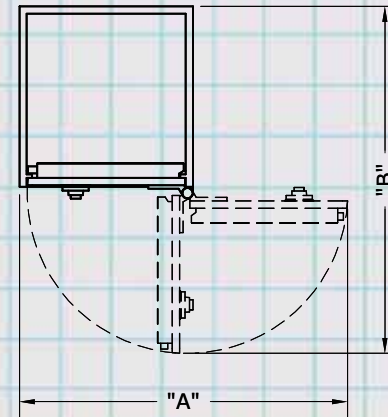

4922-20

4926-20

6122-20

6631-20

6636-20
6636-267136-20
7136-26

7936-26

7952-26

**SECURIFORT**
INC**TOOL-RESISTANT
PLATE SAFE
TL-15**

MODELS	INSIDE DIMENSIONS			OUTSIDE DIMENSIONS			CLEAR OPEN		OVERALL DEPTH	cu. ft. Capacity	WEIGHT	SHELVES QTY
	HEIGHT	WIDTH	DEPTH	HEIGHT	WIDTH	DEPTH	HEIGHT	WIDTH				
1718-12	17"	18"	12"	19"	20"	17"	16 1/2"	16 1/2"	19"	2,12	535 lbs	1
2118-16.5	21"	18"	16 1/2"	23"	20"	21 1/2"	20 1/2"	16 1/2"	23 1/2"	3,60	715 lbs	2
3722-20	37"	22"	20"	39"	24"	25"	36 1/2"	20 1/2"	27"	9,42	1325 lbs	3
3726-20	37"	26"	20"	39"	28"	25"	36 1/2"	24 1/2"	27"	11,13	1470 lbs	3
4922-20	49"	22"	20"	51"	24"	25"	48 1/2"	20 1/2"	27"	12,47	1645 lbs	4
4926-20	49"	26"	20"	51"	28"	25"	48 1/2"	24 1/2"	27"	14,74	1812 lbs	4
6122-20	61"	22"	20"	63"	24"	25"	60 1/2"	20 1/2"	27"	15,53	1965 lbs	5
6631-20	66"	31"	20"	68"	33"	25"	65 1/2"	29 1/2"	27"	23,68	2565 lbs	5
6636-20	66"	36"	20"	68"	38"	25"	65 1/2"	34 1/2"	27"	27,50	2820 lbs	5
6636-26	66"	36"	26"	68"	38"	31"	65 1/2"	34 1/2"	33"	35,75	3175 lbs	5
7136-20	71"	36"	20"	73"	38"	25"	70 1/2"	34 1/2"	27"	29,58	2995 lbs	6
7136-26	71"	36"	26"	73"	38"	31"	70 1/2"	34 1/2"	33"	38,45	3365 lbs	6
7936-26	79"	36"	26"	81"	38"	31"	78 1/2"	34 1/2"	33"	42,79	3670 lbs	6
7952-26	79"	52"	26"	81"	54"	31"	78 1/2"	50 1/2"	33"	61,81	4665 lbs	6

MODELS	DOOR SWING DIMENSIONS	
	"A"	"B"
1718-12	37 1/2"	36"
2118-16.5	37 1/2"	40"
3722-20	45 1/2"	48"
3726-20	53 1/2"	52"
4922-20	45 1/2"	48"
4926-20	53 1/2"	52"
6122-20	45 1/2"	48"
6631-20	63 1/2"	57"
6636-20	73 1/2"	62"
6636-26	73 1/2"	68"
7136-20	73 1/2"	62"
7136-26	73 1/2"	68"
7936-26	73 1/2"	68"
7952-26	104 1/2"	84"