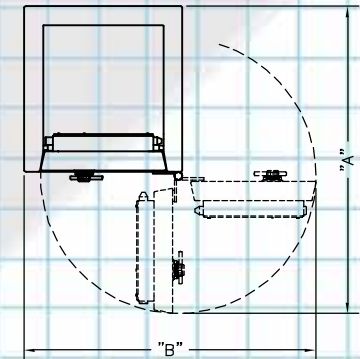

FINISH:

- ◆ HIGH QUALITY PAINT WITH ANTI-RUST TREATMENT.

SECURIFORT
INC

TOOL RESISTANT SAFE
TL-30X6

MODELS	DOOR SWING	
	"A"	"B"
CS-0181812-L630	44 1/2"	45 1/2"
CS-0221817-L630	49"	45 1/2"
CS-0261817-L630	49"	45 1/2"
CS-0382220-L630	56 1/2"	53 1/2"
CS-0382620-L630	60 1/2"	61 1/2"
CS-0502220-L630	56 1/2"	53 1/2"
CS-0502620-L630	60 1/2"	61 1/2"
CS-0622220-L630	56 1/2"	53 1/2"
CS-0673120-L630	66 1/2"	71"
CS-0673620-L630	71 1/2"	81"
CS-0673626-L630	77 1/2"	81"
CS-0723620-L630	71 1/2"	81"
CS-0723626-L630	77 1/2"	81"
CS-0803626-L630	77 1/2"	81"
CS-0805226-L630	93 1/2"	113"

MODELS	INSIDE DIMENSIONS			OUTSIDE DIMENSIONS			CLEAR OPEN		OVERALL DEPTH	Cubic ft. Capacity	WEIGHT	SHELVES QTY
	HEIGHT	WIDTH	DEPTH	HEIGHT	WIDTH	DEPTH	HEIGHT	WIDTH				
CS-0181812-L63	18"	18"	12"	25"	25"	22 1/2"	18"	16 1/2"	24 1/4"	2,25	1065 lbs	1
CS-0221817-L63	22"	18"	16 1/2"	29"	25"	27"	22"	16 1/2"	28 3/4"	3,78	1370 lbs	2
CS-0261817-L63	26"	18"	16 1/2"	33"	25"	27"	26"	16 1/2"	28 3/4"	4,47	1520 lbs	2
CS-0382220-L63	38"	22"	20"	45"	29"	30 1/2"	38"	20 1/2"	32 1/4"	9,68	2375 lbs	3
CS-0382620-L63	38"	26"	20"	45"	33"	30 1/2"	38"	24 1/2"	32 1/4"	11,43	2600 lbs	3
CS-0502220-L63	50"	22"	20"	57"	29"	30 1/2"	50"	20 1/2"	32 1/4"	12,73	2895 lbs	4
CS-0502620-L63	50"	26"	20"	57"	33"	30 1/2"	50"	24 1/2"	32 1/4"	15,04	3165 lbs	4
CS-0622220-L63	62"	22"	20"	69"	29"	30 1/2"	62"	20 1/2"	32 1/4"	15,79	3420 lbs	5
CS-0673120-L63	67"	31"	20"	74"	38"	30 1/2"	67"	29 1/2"	33 1/2"	24,03	4370 lbs	5
CS-0673620-L63	67"	36"	20"	74"	43"	30 1/2"	67"	34 1/2"	33 1/2"	27,92	4775 lbs	5
CS-0673626-L63	67"	36"	26"	74"	43"	36 1/2"	67"	34 1/2"	39 1/2"	36,29	5315 lbs	5
CS-0723620-L63	72"	36"	20"	79"	43"	30 1/2"	72"	34 1/2"	33 1/2"	30	5050 lbs	6
CS-0723626-L63	72"	36"	26"	79"	43"	36 1/2"	72"	34 1/2"	39 1/2"	39	5615 lbs	6
CS-0803626-L63	80"	36"	26"	87"	43"	36 1/2"	80"	34 1/2"	39 1/2"	43,33	6095 lbs	6
CS-0805226-L63	80"	52"	26"	87"	59"	36 1/2"	80"	50 1/2"	39 1/2"	62,59	7650 lbs	6