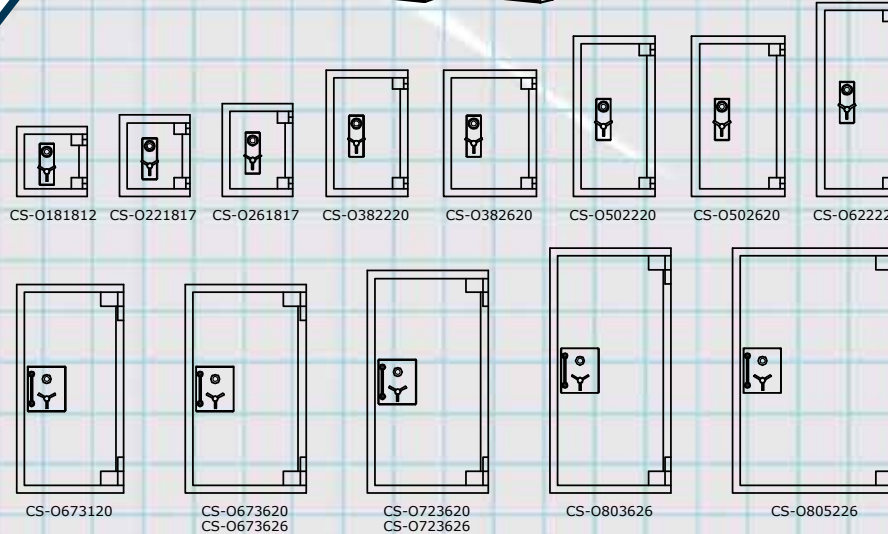

MODELS	DOOR SWING	
	"A"	"B"
CS-0181812-L630	44 1/2"	45 1/2"
CS-0221817-L630	49"	45 1/2"
CS-0261817-L630	49"	45 1/2"
CS-0382220-L630	56 1/2"	53 1/2"
CS-0382620-L630	60 1/2"	61 1/2"
CS-0502220-L630	56 1/2"	53 1/2"
CS-0502620-L630	60 1/2"	61 1/2"
CS-0622220-L630	56 1/2"	53 1/2"
CS-0673120-L630	66 1/2"	71"
CS-0673620-L630	71 1/2"	81"
CS-0673626-L630	77 1/2"	81"
CS-0723620-L630	71 1/2"	81"
CS-0723626-L630	77 1/2"	81"
CS-0803626-L630	77 1/2"	81"
CS-0805226-L630	93 1/2"	113"

MODELS	INSIDE DIMENSIONS			OUTSIDE DIMENSIONS			CLEAR OPEN		OVERALL DEPTH	Cubic ft. Capacity	WEIGHT	SHELVES QTY
	HEIGHT	WIDTH	DEPTH	HEIGHT	WIDTH	DEPTH	HEIGHT	WIDTH				
CS-0181812-L63	18"	18"	12"	25"	25"	22 1/2"	18"	16 1/2"	24 1/4"	2,25	1065 lbs	1
CS-0221817-L63	22"	18"	16 1/2"	29"	25"	27"	22"	16 1/2"	28 3/4"	3,78	1370 lbs	2
CS-0261817-L63	26"	18"	16 1/2"	33"	25"	27"	26"	16 1/2"	28 3/4"	4,47	1520 lbs	2
CS-0382220-L63	38"	22"	20"	45"	29"	30 1/2"	38"	20 1/2"	32 1/4"	9,68	2375 lbs	3
CS-0382620-L63	38"	26"	20"	45"	33"	30 1/2"	38"	24 1/2"	32 1/4"	11,43	2600 lbs	3
CS-0502220-L63	50"	22"	20"	57"	29"	30 1/2"	50"	20 1/2"	32 1/4"	12,73	2895 lbs	4
CS-0502620-L63	50"	26"	20"	57"	33"	30 1/2"	50"	24 1/2"	32 1/4"	15,04	3165 lbs	4
CS-0622220-L63	62"	22"	20"	69"	29"	30 1/2"	62"	20 1/2"	32 1/4"	15,79	3420 lbs	5
CS-0673120-L63	67"	31"	20"	74"	38"	30 1/2"	67"	29 1/2"	33 1/2"	24,03	4370 lbs	5
CS-0673620-L63	67"	36"	20"	74"	43"	30 1/2"	67"	34 1/2"	33 1/2"	27,92	4775 lbs	5
CS-0673626-L63	67"	36"	26"	74"	43"	36 1/2"	67"	34 1/2"	39 1/2"	36,29	5315 lbs	5
CS-0723620-L63	72"	36"	20"	79"	43"	30 1/2"	72"	34 1/2"	33 1/2"	30	5050 lbs	6
CS-0723626-L63	72"	36"	26"	79"	43"	36 1/2"	72"	34 1/2"	39 1/2"	39	5615 lbs	6
CS-0803626-L63	80"	36"	26"	87"	43"	36 1/2"	80"	34 1/2"	39 1/2"	43,33	6095 lbs	6
CS-0805226-L63	80"	52"	26"	87"	59"	36 1/2"	80"	50 1/2"	39 1/2"	62,59	7650 lbs	6